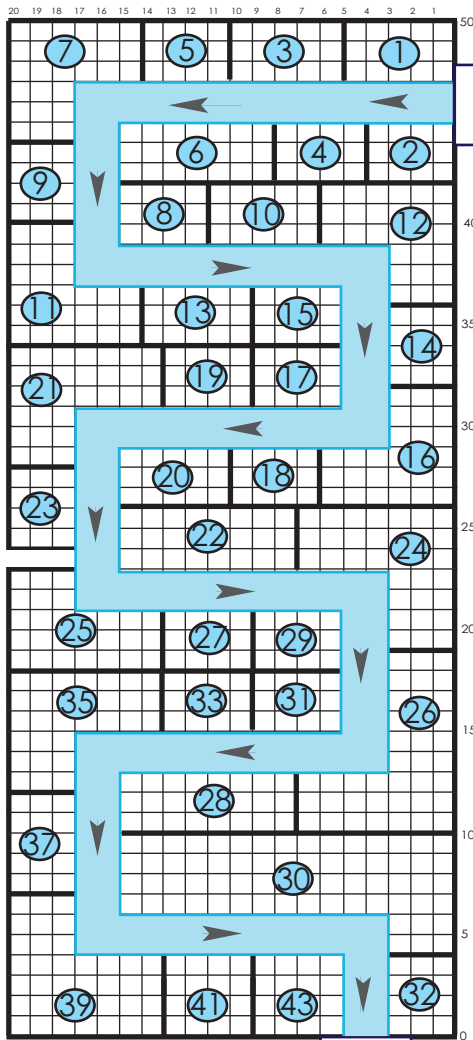

Ε.Κ.

Ε.Κ.

W.C.

ΣΑΛΟΝΙ ΑΥΤΟ - ΜΟΤΟ
(ΥΠΑΙΘΡΙΟΣ ΧΩΡΟΣ)

28 ΣΕΠΤΕΜΒΡΙΟΥ
ΕΩΣ
03 ΟΚΤΩΒΡΙΟΥ 2012

Ε.Κ.