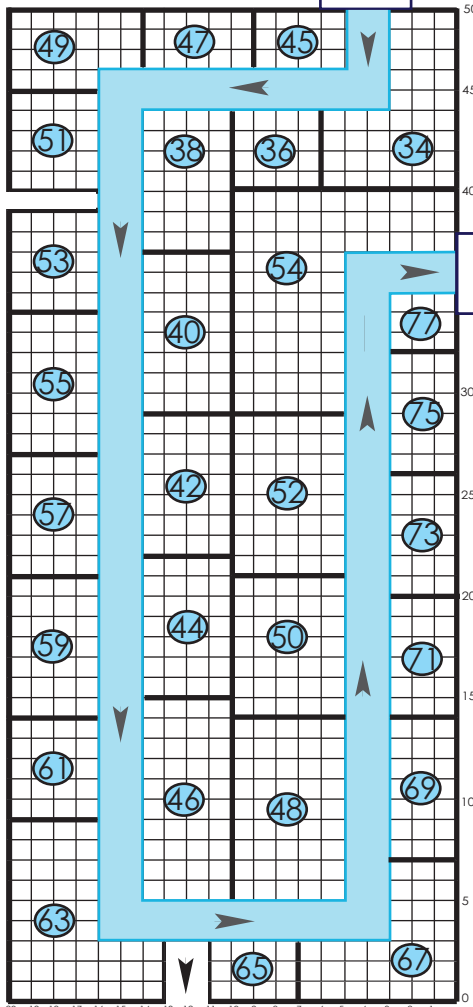

Ε.Κ.

Ε.Κ.

W.C.

ΣΑΛΟΝΙ ΑΥΤΟ - ΜΟΤΟ
(ΥΠΑΙΘΡΙΟΣ ΧΩΡΟΣ)

28 ΣΕΠΤΕΜΒΡΙΟΥ
ΕΩΣ
03 ΟΚΤΩΒΡΙΟΥ 2012

Ε.Κ.