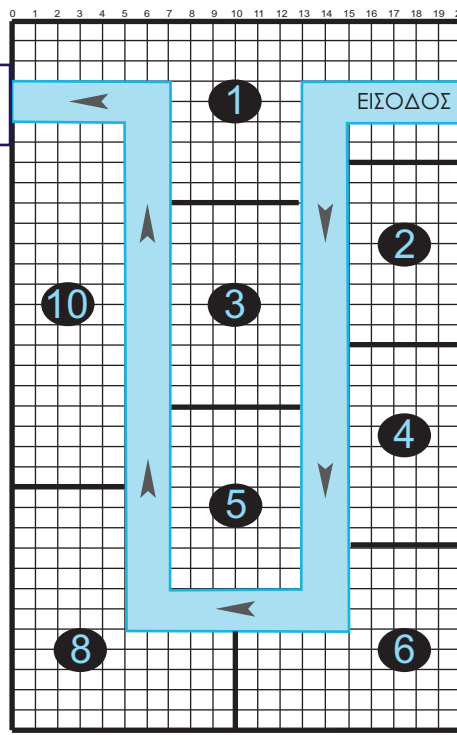

Ε.Κ.

Ε.Κ.

W.C.

ΣΑΛΟΝΙ ΑΥΤΟ - ΜΟΤΟ
(ΥΠΑΙΘΡΙΟΣ ΧΩΡΟΣ)

28 ΣΕΠΤΕΜΒΡΙΟΥ
ΕΩΣ
03 ΟΚΤΩΒΡΙΟΥ 2012

Ε.Κ.