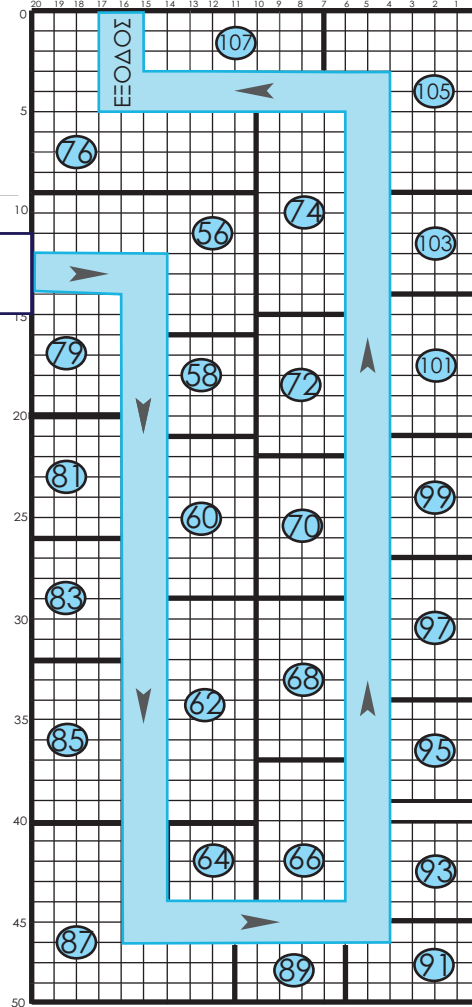

Ε.Κ.

Ε.Κ.

W.C.

ΣΑΛΟΝΙ ΑΥΤΟ - ΜΟΤΟ
(ΥΠΑΙΘΡΙΟΣ ΧΩΡΟΣ)

28 ΣΕΠΤΕΜΒΡΙΟΥ
ΕΩΣ
03 ΟΚΤΩΒΡΙΟΥ 2012

Ε.Κ.