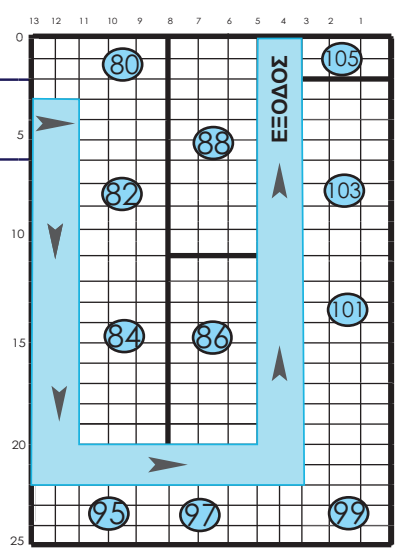

ΧΩΡΟΣ ΕΣΤΙΑΤΟΡΙΟΥ

ΕΚΘΕΣΙΑΚΟΣ ΧΩΡΟΣ

W.C.

27 ΣΕΠΤΕΜΒΡΙΟΥ
ΕΩΣ
02 ΟΚΤΩΒΡΙΟΥ 2013