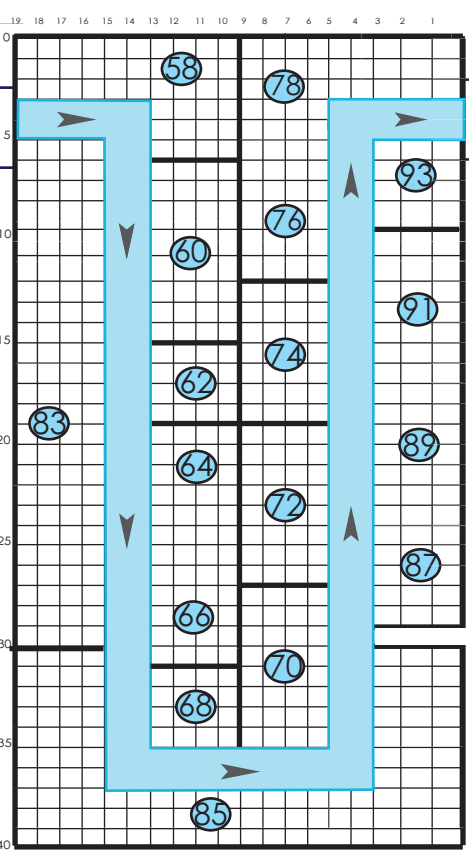

ΧΩΡΟΣ ΕΣΤΙΑΤΟΡΙΟΥ

ΕΚΘΕΣΙΑΚΟΣ ΧΩΡΟΣ

W.C.

27 ΣΕΠΤΕΜΒΡΙΟΥ
ΕΩΣ
02 ΟΚΤΩΒΡΙΟΥ 2013